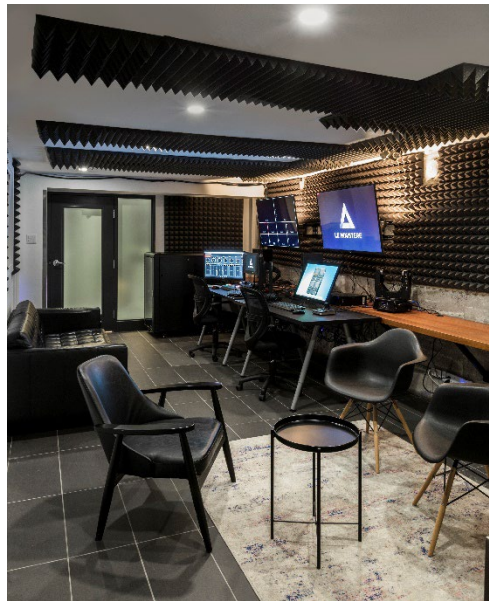

LE MINISTÈRE

FICHE TECHNIQUE - CAPTATION VIDÉO

CAMÉRAS ET LENTILLES

Blackmagic Design URSA Mini Pro 4.6K G2	3
Canon COMPACT-SERVO 70-200mm T4.4 EF (2) + 18-80mm T4.4 (1)	3
Blackmagic Design Micro Studio Camera 4K	6
Olympus M.Zuiko ED 7-14mm f2.8 PRO	2
Lumix G X Vario 12-35mm f/2.8 II ASPH. POWER O.I.S. Lens	1
Olympus M.Zuiko Digital ED 12-40mm f/2.8 PRO Lens	2
Lumix G X Vario 35-100mm f/2.8 II POWER O.I.S. Lens	1
M.ZUIKO 40-150mm f2.8 PRO (1) + P Lumix G X Vario 45-175mm f/4-5.6 (1)	2

TRÉPIEDS ET TÊTES MOTORISÉES

Manfrotto à tête fluide 504X vidéo	2
Camgear Elite 10 MS CF	1
Camgear Mark6 MSAL	2
C-Stand	6
RushWorks PTX Model 3 PRO (2) + PTX Model 2 (2)	4

SWITCHER / ENCODER / RECORDER / SOFTWARE

ATEM Television Studio Pro 4K / Mac Mini i5 16gb RAM	1
ATEM Mini Pro	1
Blackmagic Design Smart Videohub CleanSwitch 20x20	1
Blackmagic Design HyperDeck Studio 12G	9
Livestream Studio / 64gb RAM / RTX 3080 / 500GB SSD / 2 Decklink Pro 8k	1
Istorage pro 3U 16-bay 12G SAS Expansion Storage JBOD Enclosure 100T	1
Ctrl+R Rushworks Camera Control Software & PTZ Optic IP Joystick G3	1
Davinci Resolve 17	1
Wondershare Uniconverter	1

TÉLÉVISIONS ET MONITEURS DE RÉFÉRENCES

SONY Bravia XBR-49X800H 4K	2
LG 32-UHD	1
Blackmagic Design SmartView 4K HDL-SMTV4K12G	3
Blackmagic Design Video Assist 4K 7" 12G HDR (1) + Shinobi ATOMOS 5" (6)	7