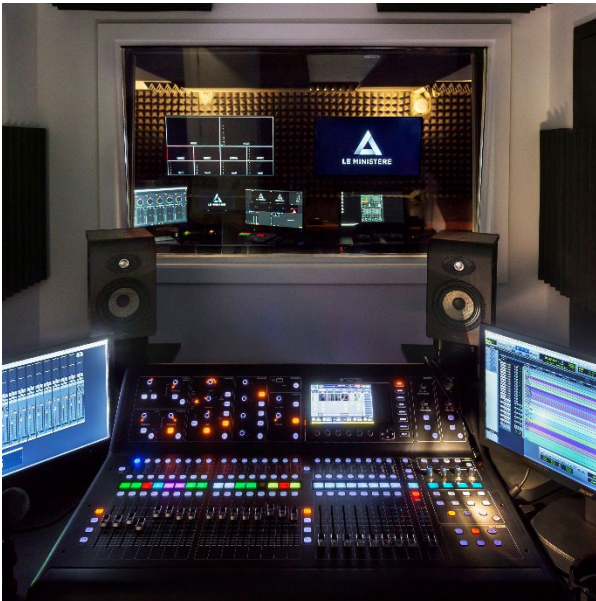

LE MINISTÈRE

FICHE TECHNIQUE - CAPTATION VIDÉO

CAMÉRAS ET LENTILLES

Blackmagic Design URSA Mini Pro 4.6K G2	3
Canon COMPACT-SERVO 70-200mm T4.4 EF (2) + 18-80mm T4.4 (1)	3
Blackmagic Design Micro Studio Camera 4K	6
Olympus M.Zuiko ED 7-14mm f2.8 PRO	2
Lumix G X Vario 12-35mm f/2.8 II ASPH. POWER O.I.S. Lens	1
Olympus M.Zuiko Digital ED 12-40mm f/2.8 PRO Lens	2
Lumix G X Vario 35-100mm f/2.8 II POWER O.I.S. Lens	1
M.ZUIKO 40-150mm f2.8 PRO (1) + P Lumix G X Vario 45-175mm f/4-5.6 (1)	2

TRÉPIEDS ET TÊTES MOTORISÉES

Manfrotto à tête fluide 504X vidéo	2
Camgear Elite 10 MS CF	1
Camgear Mark6 MSAL	2
C-Stand	6
RushWorks PTX Model 3 PRO (2) + PTX Model 2 (2)	4

SWITCHER / ENCODER / RECORDER / SOFTWARE

ATEM Television Studio Pro 4K / Mac Mini i5 16gb RAM	1
ATEM Mini Pro	1
Blackmagic Design Smart Videohub CleanSwitch 20x20	1
Blackmagic Design HyperDeck Studio 12G	9
Livestream Studio / 64gb RAM / RTX 3080 / 500GB SSD / 2 Decklink Pro 8k	1
Istorage pro 3U 16-bay 12G SAS Expansion Storage JBOD Enclosure 100T	1
Ctrl+R Rushworks Camera Control Software & PTZ Optic IP Joystick G3	1
Davinci Resolve 17	1
Wondershare Uniconverter	1

TÉLÉVISIONS ET MONITEURS DE RÉFÉRENCES

SONY Bravia XBR-49X800H 4K	2
LG 32-UHD	1
Blackmagic Design SmartView 4K HDL-SMTV4K12G	3
Blackmagic Design Video Assist 4K 7" 12G HDR (1) + Shinobi ATOMOS 5" (6)	7